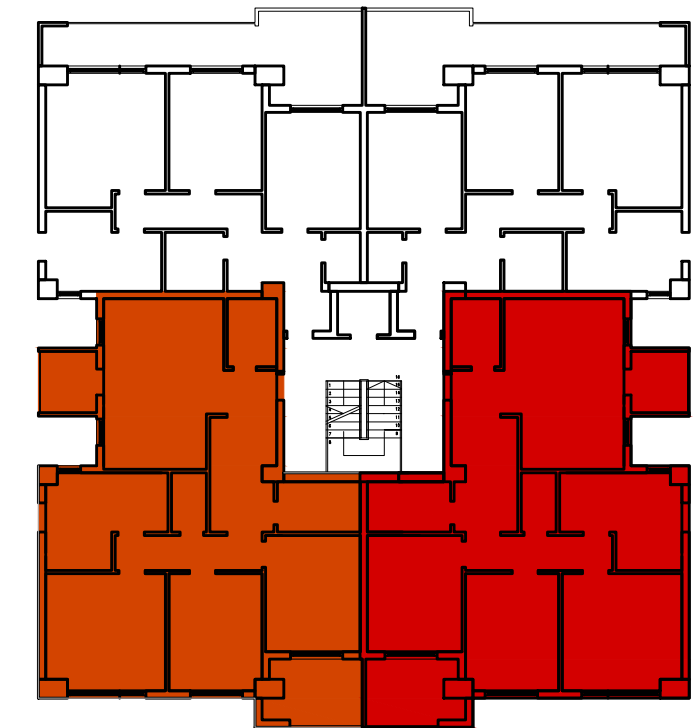

APARTAMENT 4 CAMERE

AP. 4CAM. 

SUPRAFETE:

LIVING	23,10 mp
BUCATARIE	11,30 mp
DORMITOR	16,30 mp
DORMITOR	12,80 mp
DORMITOR	13,00 mp
BAIE	4,90 mp
BAIE	4,00 mp
CAMARA	2,40 mp
HOL	17,70 mp
SUPRAFATA UTILA	= 105,50 mp*
BALCON	9,00 mp
BALCON	4,10 mp
SUPRAFATA TOTALA	= 118,60 mp

*TOATE COTELE SUNT DATE LA CARAMIDA SI NU INCLUD FINISAJELE SAU ERORILE DE EXECUTIE

ETAJ 3 - 5