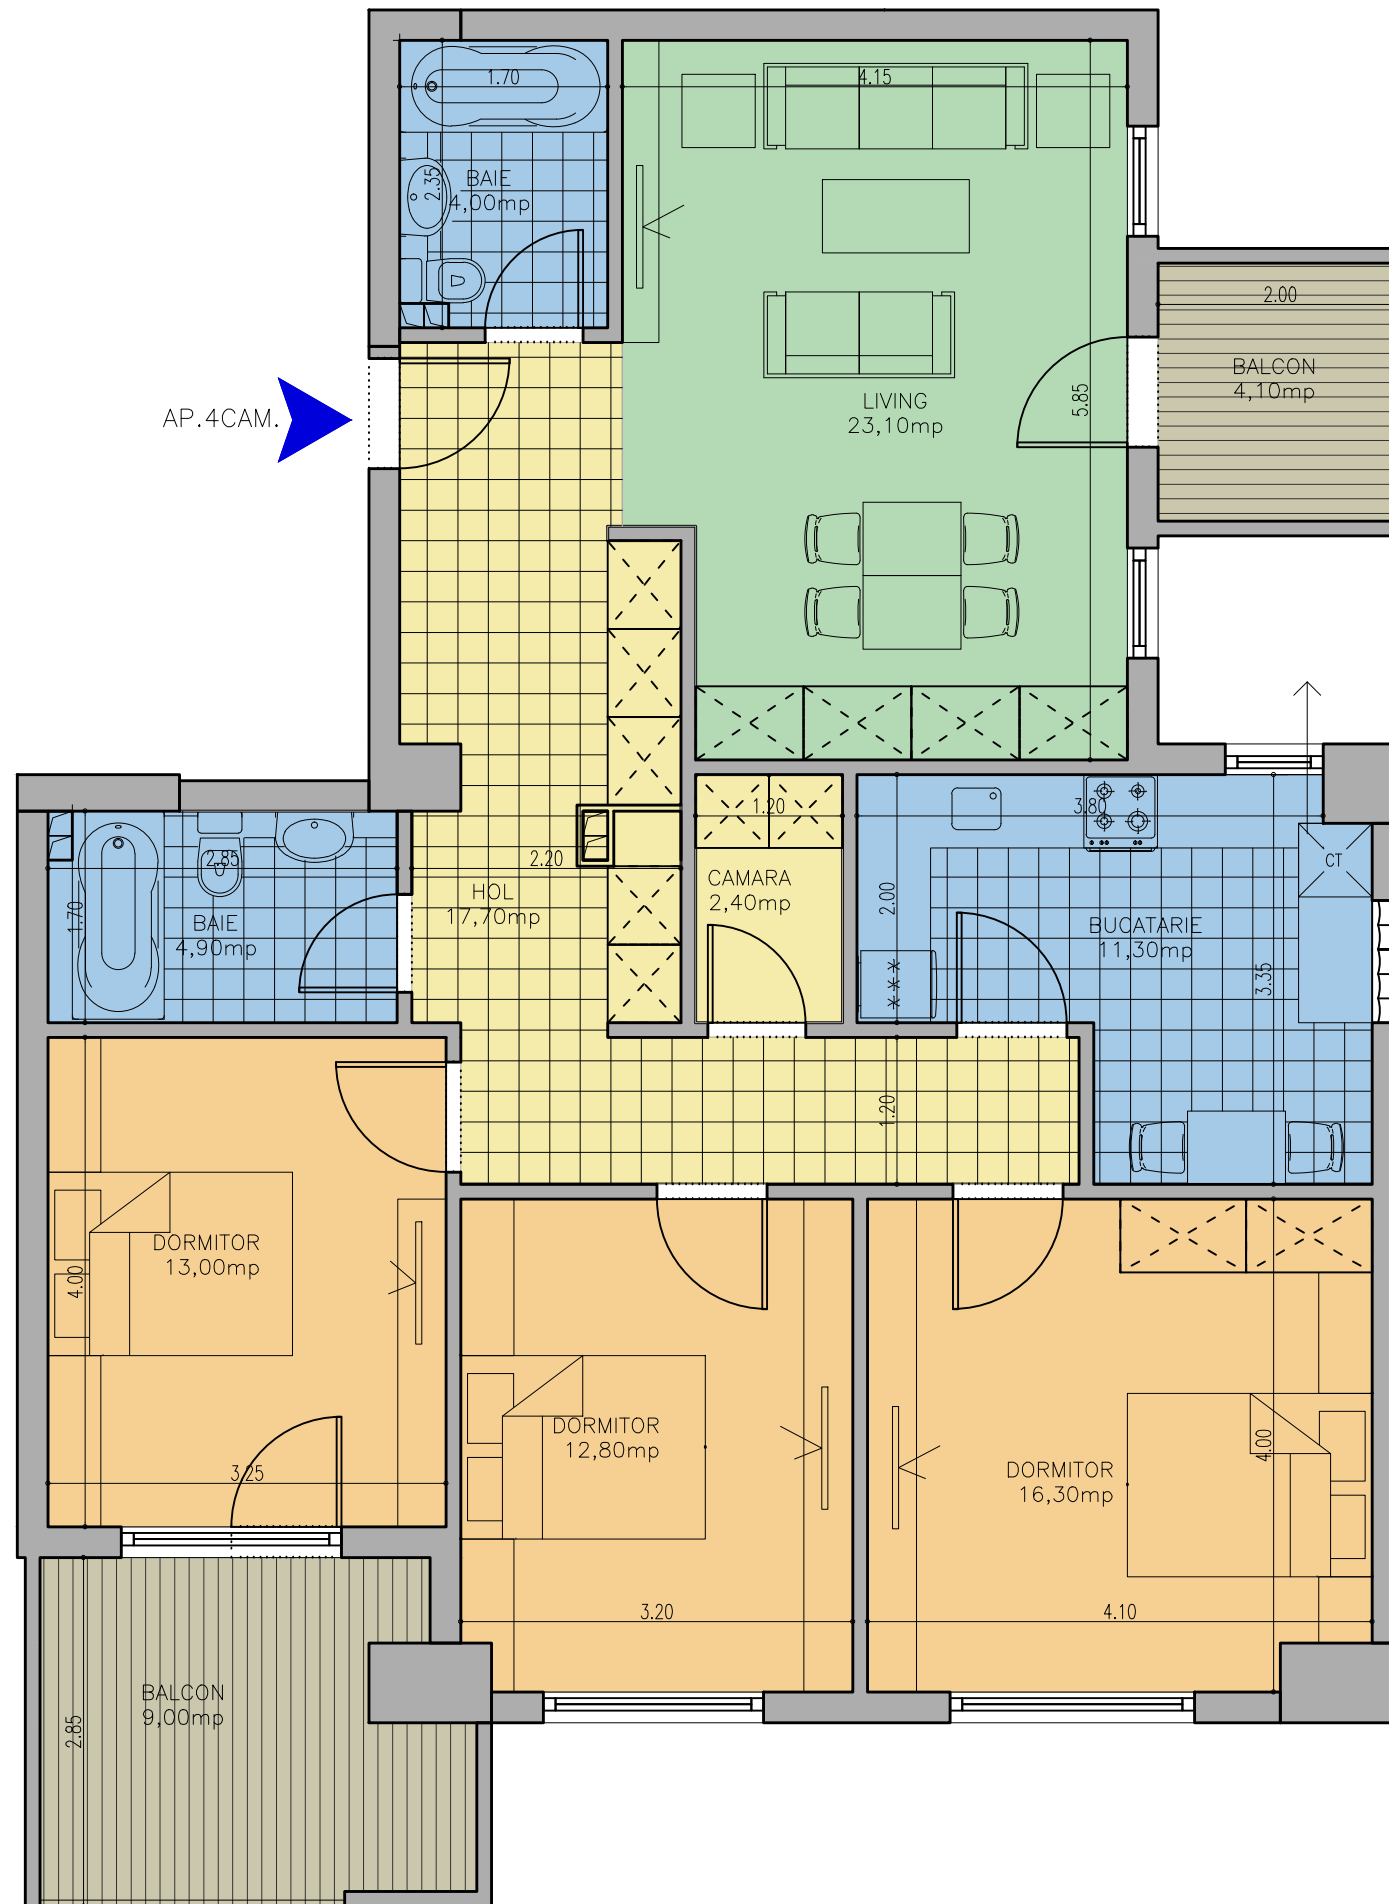

APARTAMENT 4 CAMERE

AP. 4CAM. 

SUPRAFETE:

LIVING	23,10 mp
BUCATARIE	11,30 mp
DORMITOR	16,30 mp
DORMITOR	12,80 mp
DORMITOR	13,00 mp
BAIE	4,90 mp
BAIE	4,00 mp
CAMARA	2,40 mp
HOL	17,70 mp
SUPRAFATA UTILA	= 105,50 mp*
BALCON	9,00 mp
BALCON	4,10 mp
SUPRAFATA TOTALA	= 118,60 mp

*TOATE COTELE SUNT DATE LA CARAMIDA SI NU INCLUD FINISAJELE SAU ERORILE DE EXECUTIE

ETAJ 3 - 5